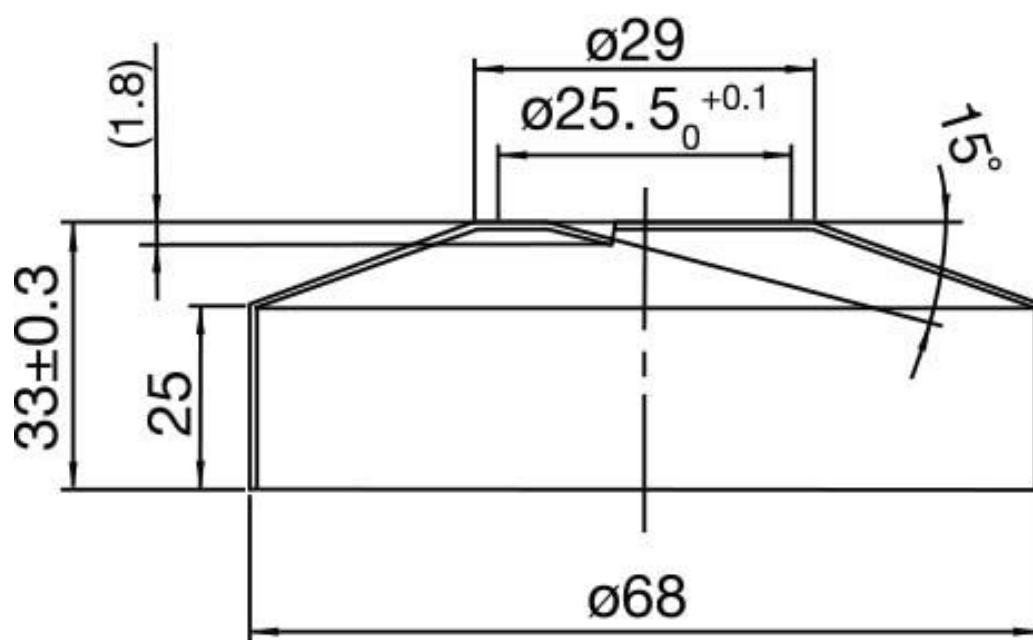

Primy Steel Pleasure rosetter

420810, 420811, 420812, 420813, 420813, 420816, 420817, 420818

LAVABO APS

Fløjbjergvej 52 - DK-6580 Vamdrup - +45 7555 8866
info@lavabo.dk - www.lavabo.dk