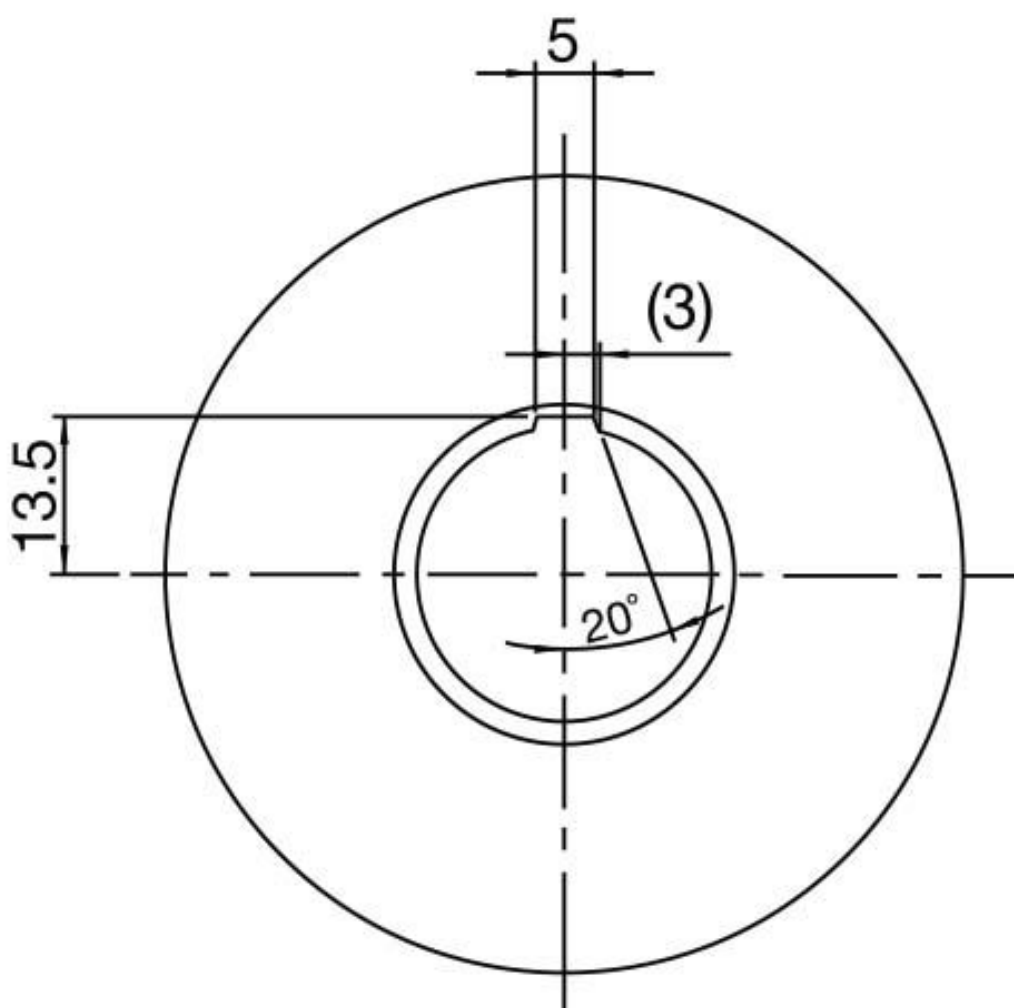

Primy Steel Pleasure rosetter

420810, 420811, 420812, 420813, 420813, 420816, 420817, 420818

LAVABO APS

Fløjbjergvej 52 - DK-6580 Vamdrup - +45 7555 8866
info@lavabo.dk - www.lavabo.dk